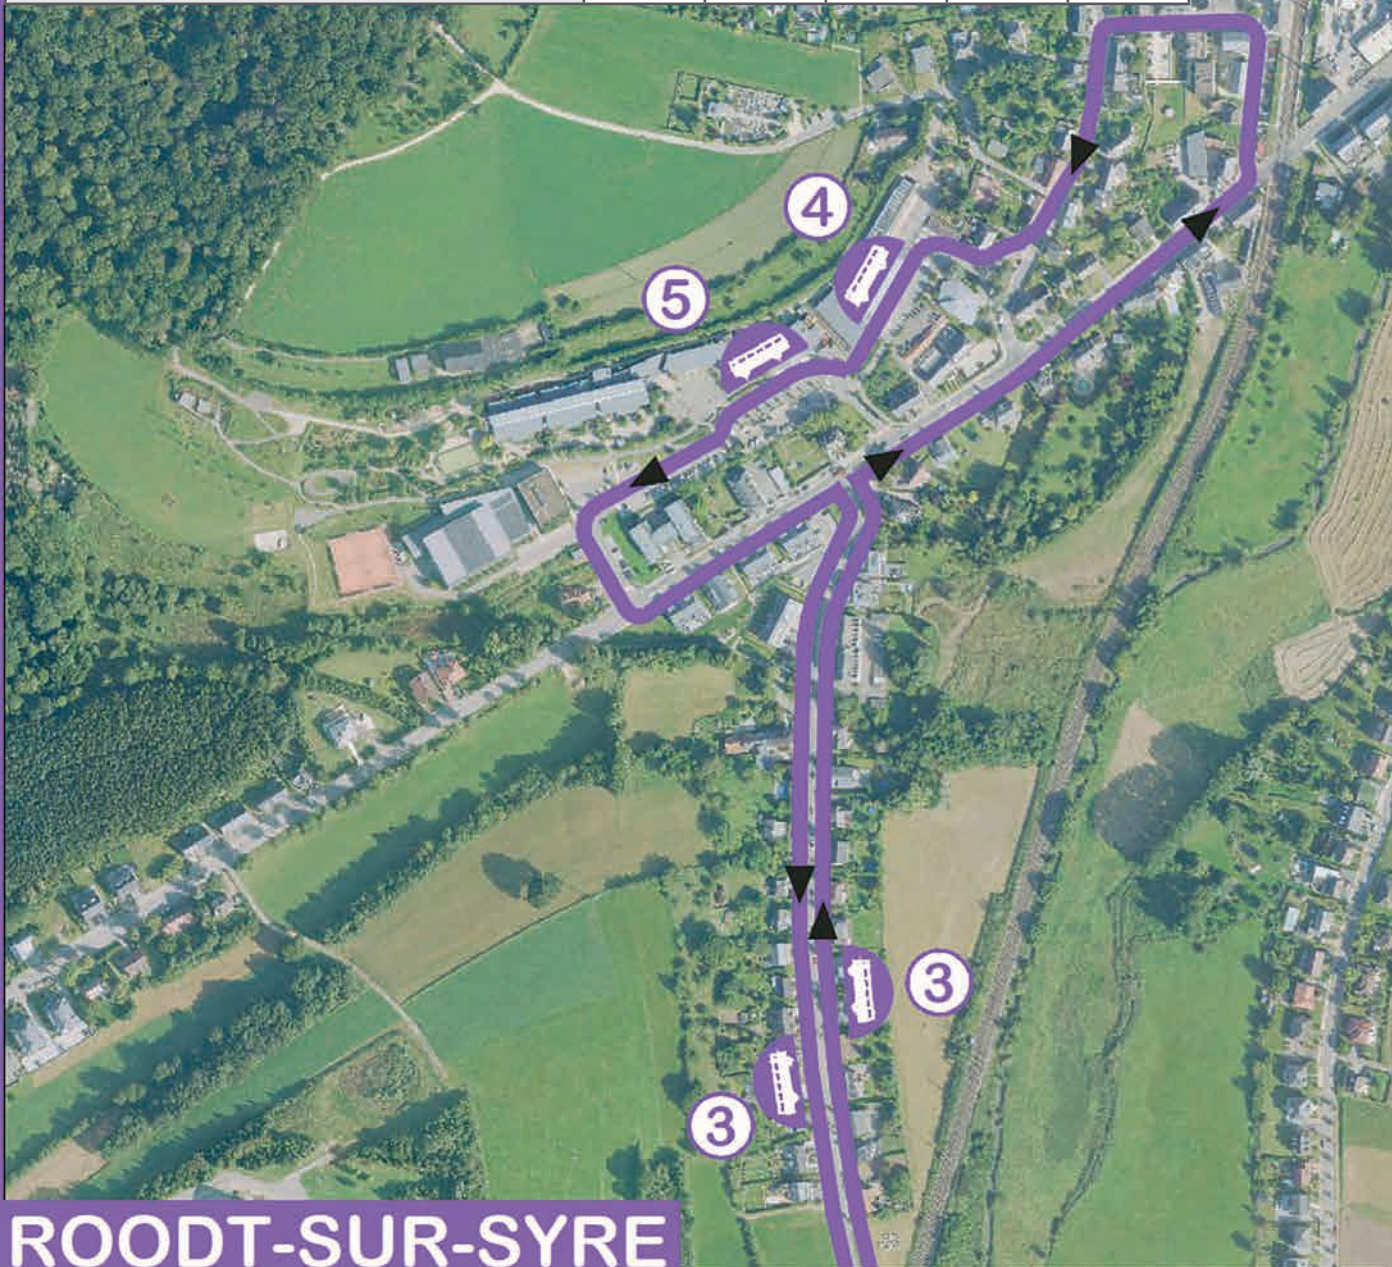

— tracé bus

## BUS 4

Arrêt	MATIN		APRES-MIDI		
	Aller Cycles 1-4	Retour		Aller Cycles 1-4	Retour Cycle 1-4
		Cycle 1	Cycles 2-4		
① Mensdorf - "Cité am Deich"	7h40	11h58	12h29	13h40	16h24
② Mensdorf - "rue d'Uebersyren"	7h42	11h56	12h27	13h42	16h22
③ Roodt-Syre - "Rue Haupeschhaff"	7h45	11h53	12h24	13h45	16h19
④ Roodt-Syre - "bâtiment cycle I"	7h50	11h50	/	13h50	16h05
⑤ Roodt-Syre - "bâtiment cycles 2-4"	7h51	/	12h20	13h51	16h15

**ROODT-SUR-SYRE**

# BUS 4

arrêt bus

MENSDORF