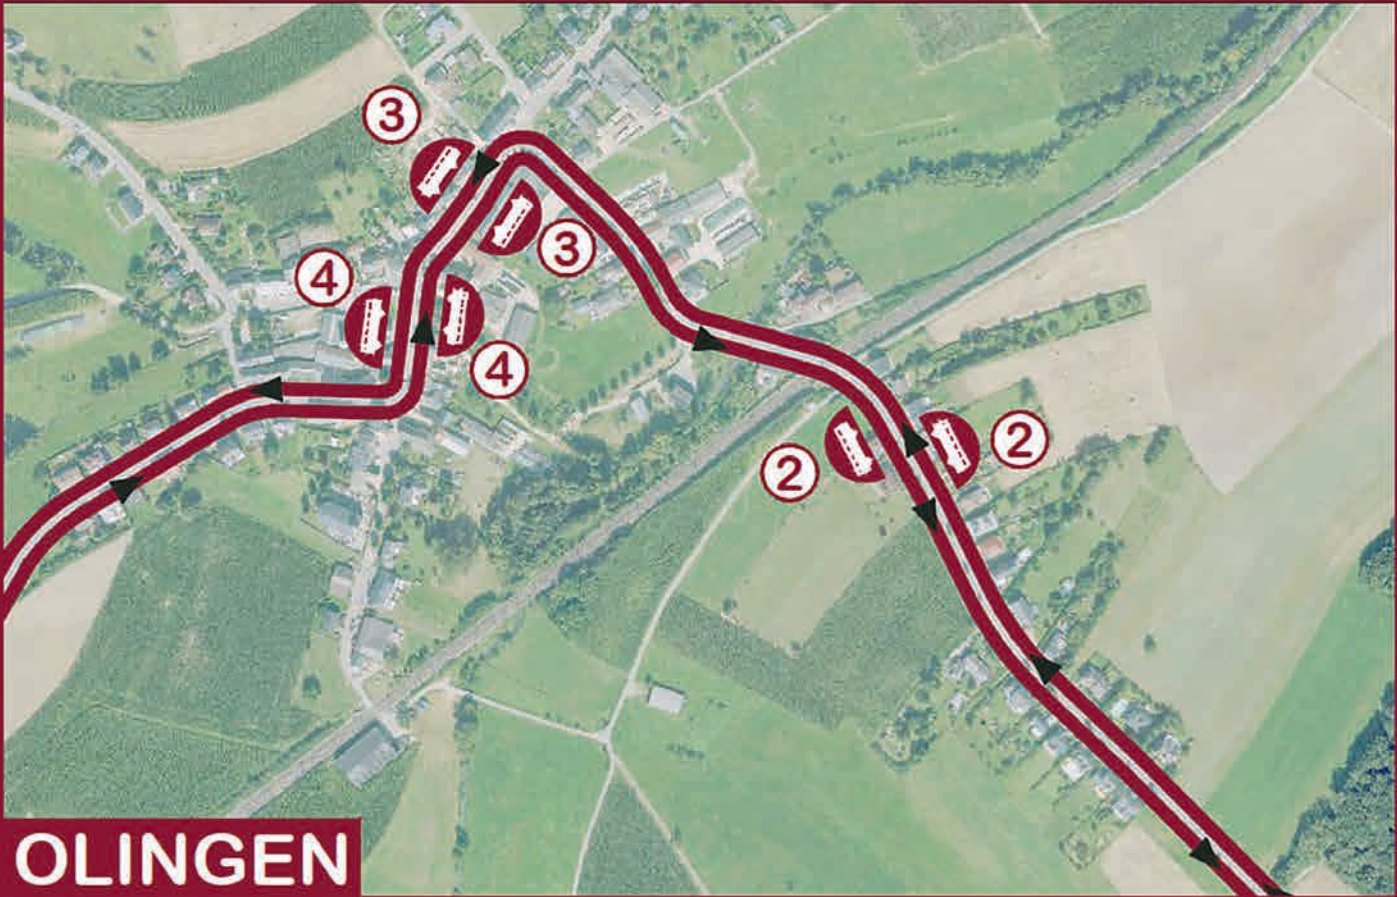

— tracé bus

BUS 3

Arrêt	MATIN			APRES-MIDI	
	Aller Cycles 1-4	Retour		Aller Cycles 1-4	Retour Cycle 1-4
		Cycle 1	Cycles 2-4		
① Banzelt	7h38	12h02	12h31	13h38	16h28
② Olingen - "Barrière"	7h41	12h01	12h30	13h41	16h26
③ Olingen - "rue de Betzdorf"	7h42	11h59	12h29	13h42	16h25
④ Olingen - "Op der Baach"	7h43	11h58	12h28	13h43	16h24
⑤ Roodt-Syre - "Am Gronn"	7h49	11h54	12h24	13h49	16h19
⑥ Roodt-Syre - "bâtiment cycle I"	7h53	11h50	/	13h53	16h05
⑦ Roodt-Syre - "bâtiment cycles 2-4"	7h56	/	12h20	13h56	16h15

ROODT-SUR-SYRE

C:\p\trf\ch\2022\21\ECM_2023\PLANS\BUS_3_20230728.DWG

BUS 3

arrêt bus

OLINGEN

BANZELT