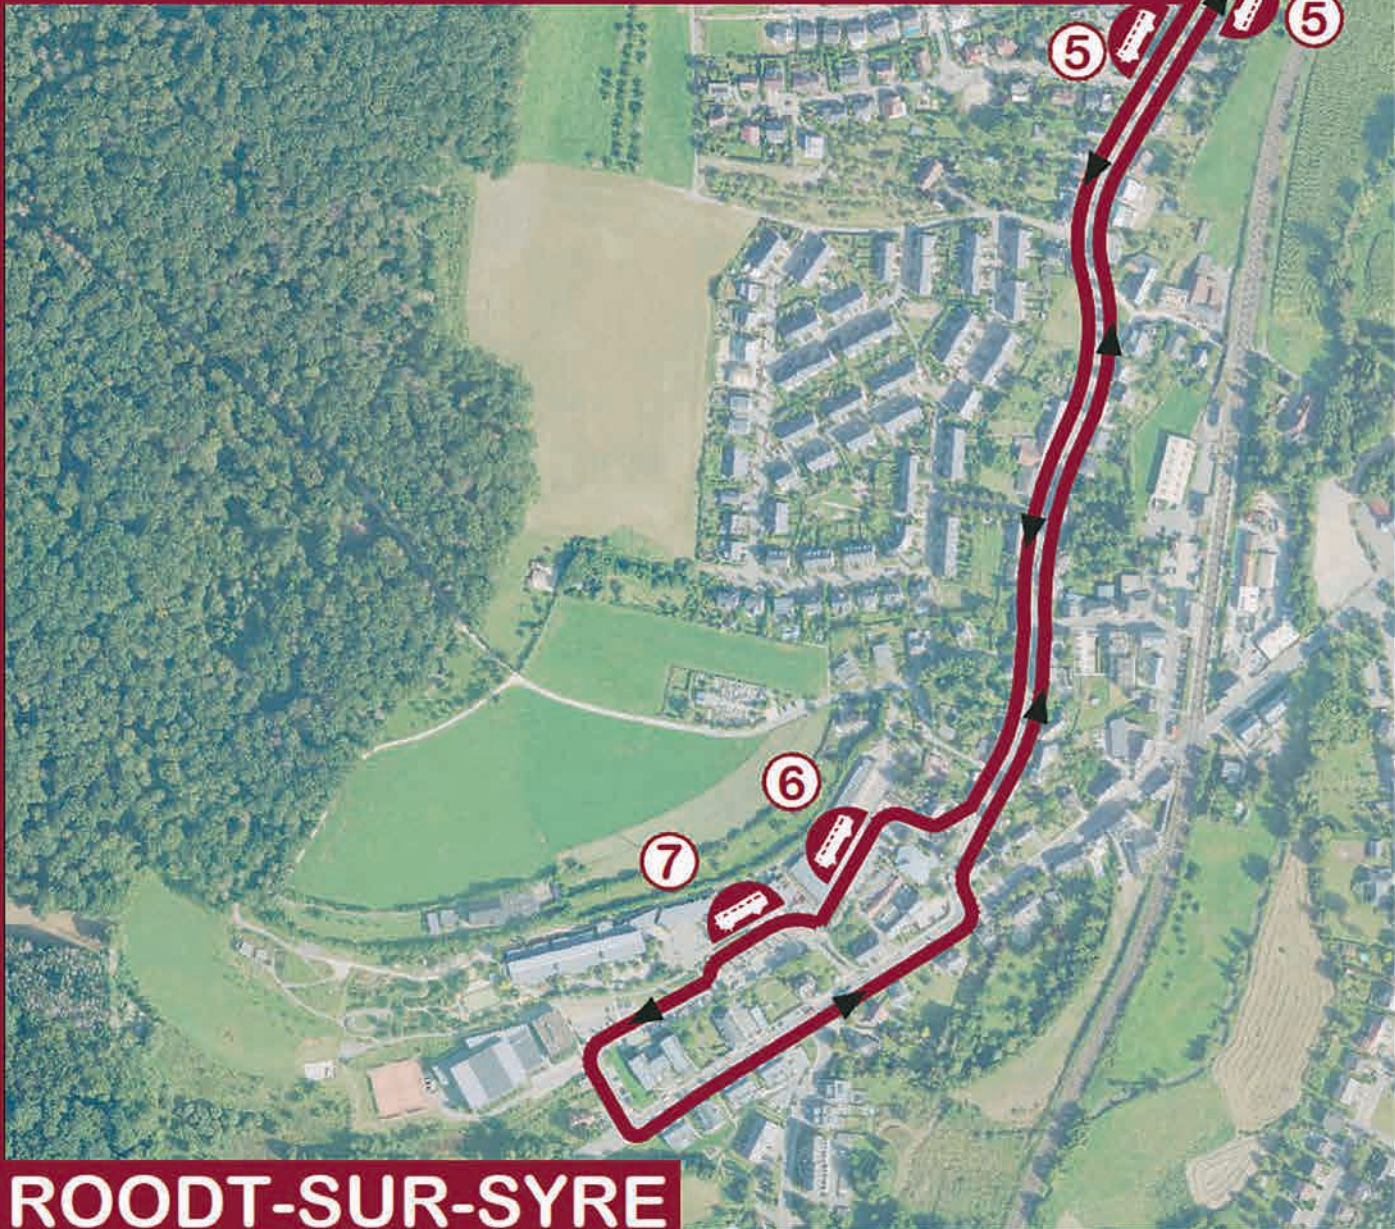

— tracé bus

BUS 3

Arrêt	MATIN			APRES-MIDI	
	Aller Cycles 1-4	Retour		Aller Cycles 1-4	Retour Cycle 1-4
		Cycle 1	Cycles 2-4		
① Banzelt	7h38	12h02	12h31	13h38	16h28
② Olingen - "Barrière"	7h41	12h01	12h30	13h41	16h26
③ Olingen - "rue de Betzdorf"	7h42	11h59	12h29	13h42	16h25
④ Olingen - "Op der Baach"	7h43	11h58	12h28	13h43	16h24
⑤ Roodt-Syre - "Am Gronn"	7h49	11h54	12h24	13h49	16h19
⑥ Roodt-Syre - "bâtiment cycle I"	7h53	11h50	/	13h53	16h05
⑦ Roodt-Syre - "bâtiment cycles 2-4"	7h56	/	12h20	13h56	16h15

ROODT-SUR-SYRE

C:\p\trf\ch\2022\21\ECM_2023\PLANS\BUS_3_20230728.DWG

BUS 3

arrêt bus

OLINGEN

BANZELT