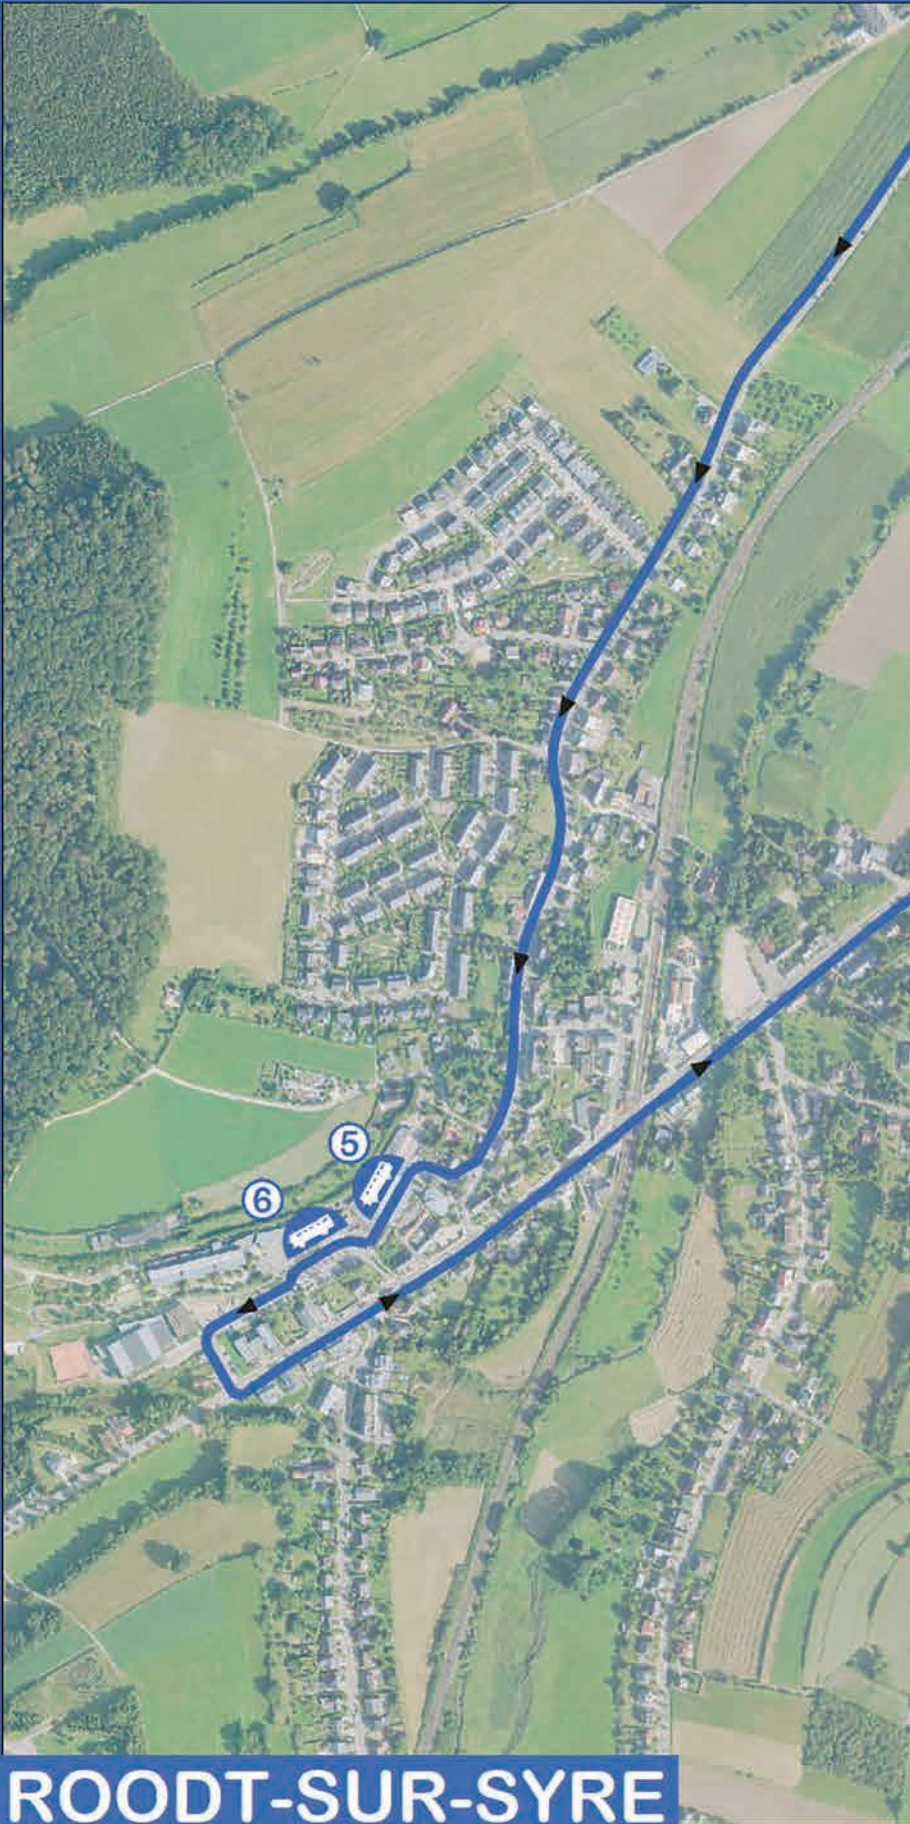

— tracé bus

ROODT-SUR-SYRE

OLINGEN

BETZDORF

C:\apiterfch\2022\20221271\ECM_2023\PLANSIBUS_2_20230728.DWG

BUS 2

arrêt bus

BUS 2

Arrêt	MATIN		APRES-MIDI		
	Aller Cycles 1-4	Retour		Aller Cycles 1-4	Retour Cycle 1-4
		Cycle 1	Cycles 2-4		
① Berg - "bei der Schmëtt"	7h33	11h57	12h26	13h33	16h21
② Berg - "anc. école"	7h36	11h59	12h28	13h36	16h23
③ Berg - "Haff Biel"	7h38	12h00	12h25	13h38	16h20
④ Betzdorf - "anc. école"	7h42	12h04	12h32	13h42	16h27
⑤ Roodt-Syre - "bâtiment cycle I"	7h50	11h50	/	13h50	16h05
⑥ Roodt-Syre - "bâtiment cycles 2-4"	7h55	/	12h20	13h55	16h15

- BERG