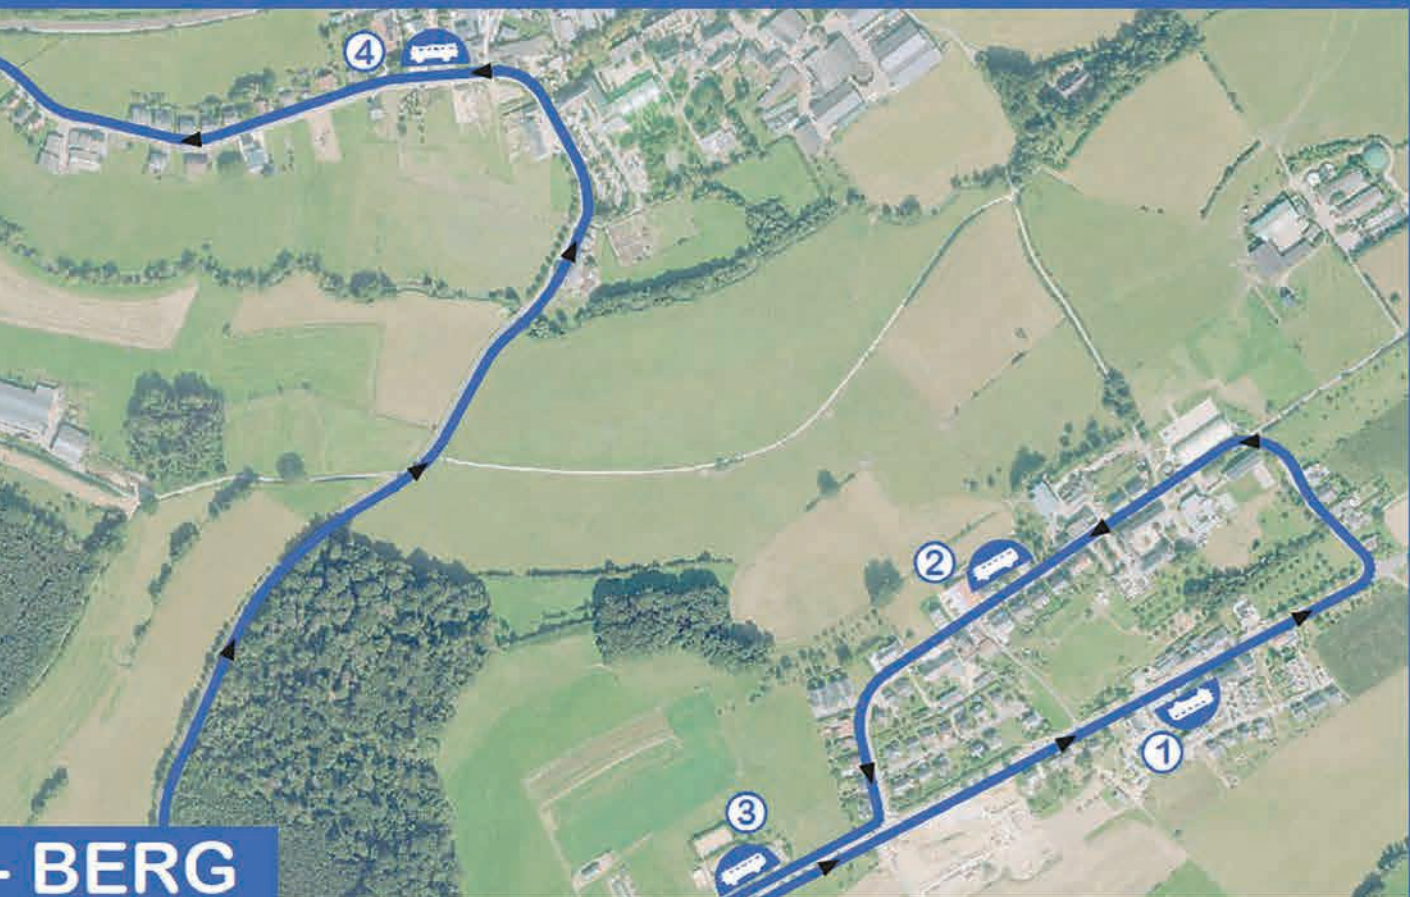

— tracé bus

ROODT-SUR-SYRE

OLINGEN

BETZDORF

C:\apiterfch\2022\20221271\ECM_2023\PLANSIBUS_2_20230728.DWG

BUS 2

arrêt bus

BUS 2

Arrêt	MATIN		APRES-MIDI		
	Aller Cycles 1-4	Retour		Aller Cycles 1-4	Retour Cycle 1-4
		Cycle 1	Cycles 2-4		
① Berg - "bei der Schmëtt"	7h33	11h57	12h26	13h33	16h21
② Berg - "anc. école"	7h36	11h59	12h28	13h36	16h23
③ Berg - "Haff Biel"	7h38	12h00	12h25	13h38	16h20
④ Betzdorf - "anc. école"	7h42	12h04	12h32	13h42	16h27
⑤ Roodt-Syre - "bâtiment cycle I"	7h50	11h50	/	13h50	16h05
⑥ Roodt-Syre - "bâtiment cycles 2-4"	7h55	/	12h20	13h55	16h15

- BERG