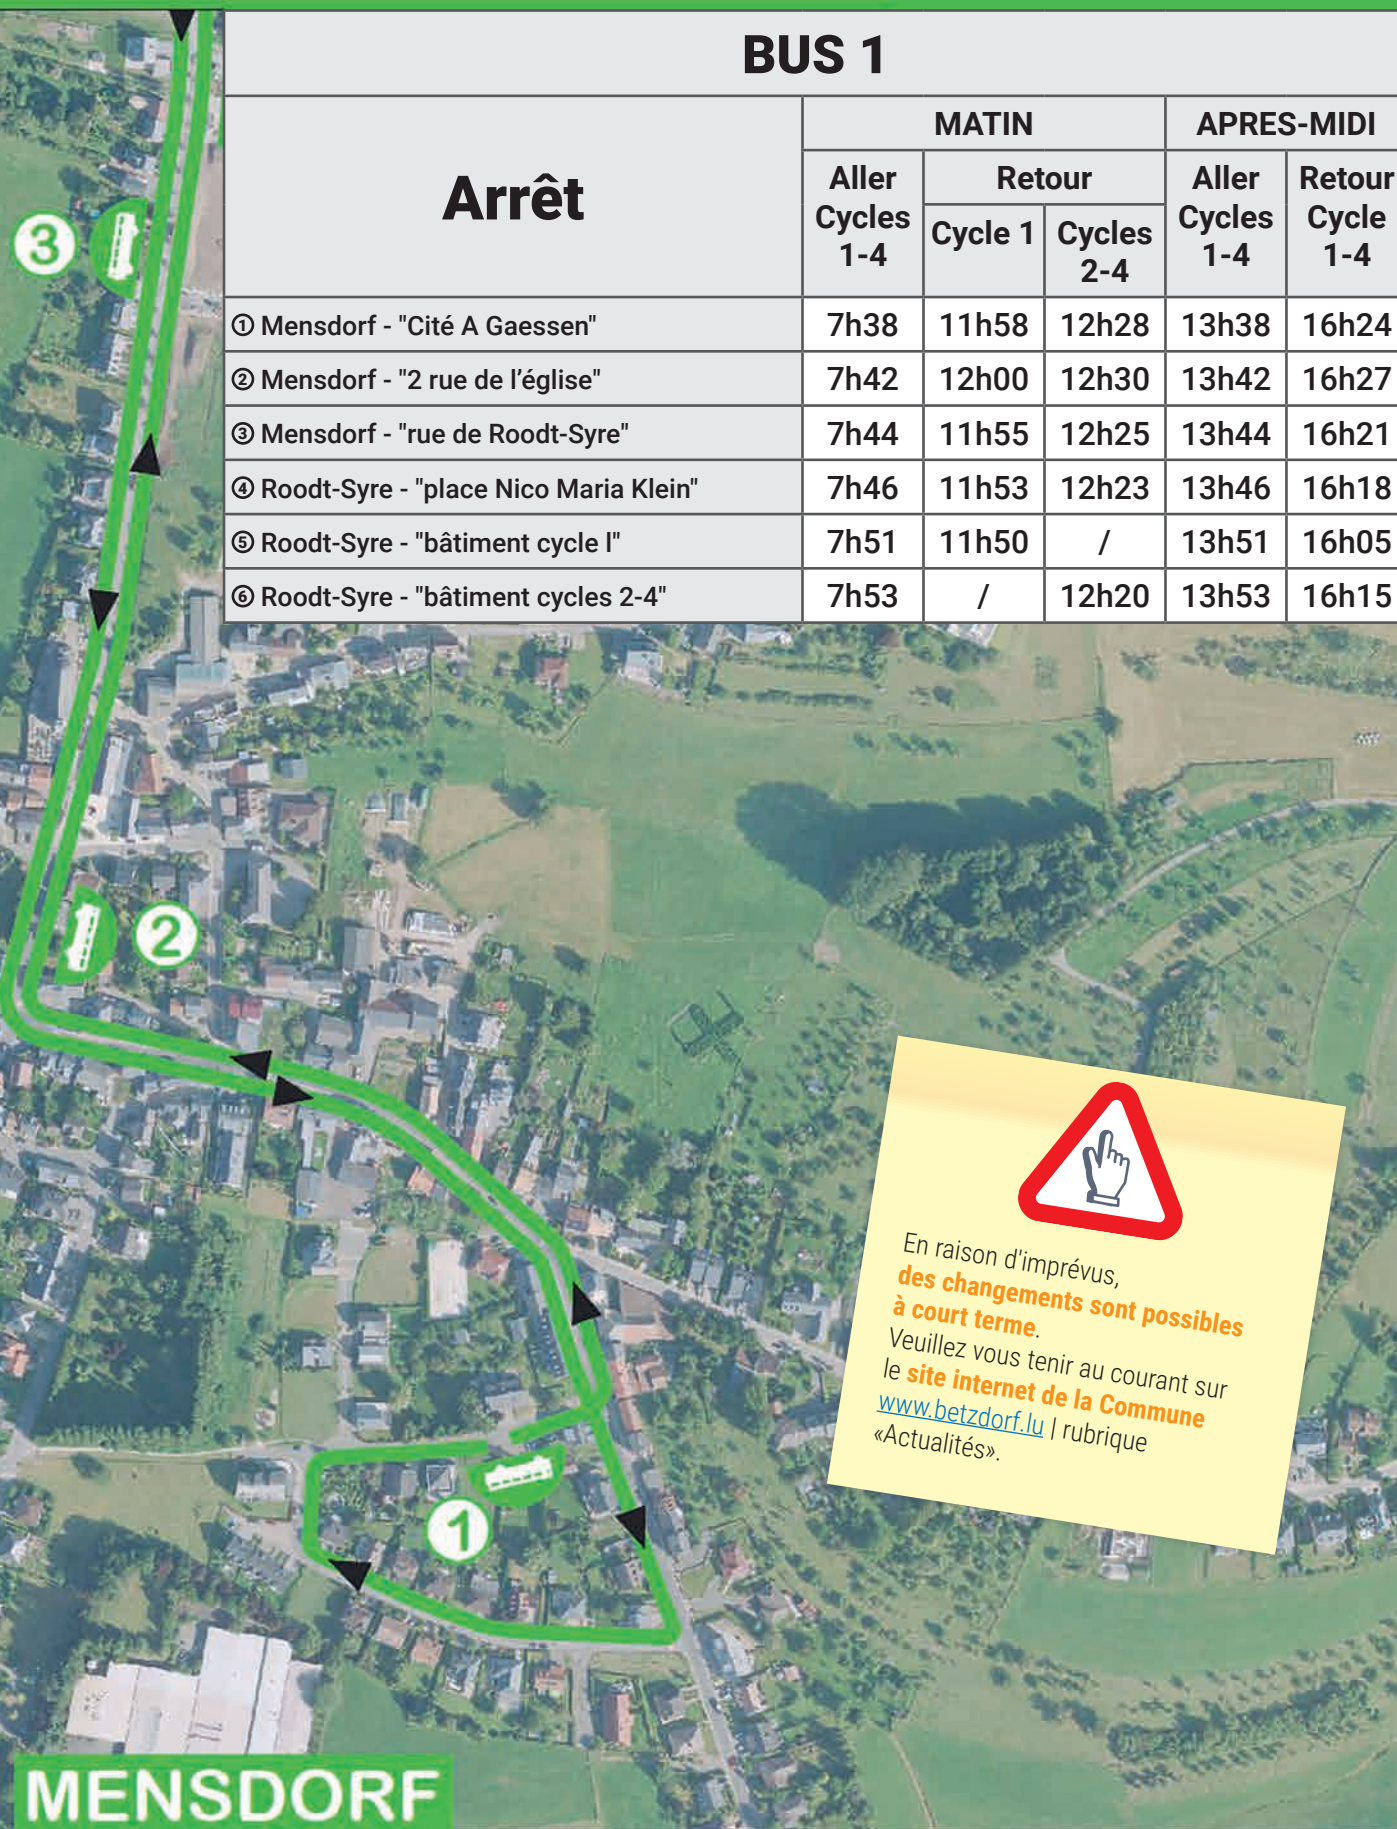

— tracé bus

C:\aptr\fr\ch\2022\202212\1\ECM_2023\PLANS\BUS_1_20230728.DWG

ROODT-SUR-SYRE

BUS 1

arrêt bus

BUS 1

Arrêt	MATIN		APRES-MIDI		
	Aller Cycles 1-4	Retour		Aller Cycles 1-4	Retour Cycle 1-4
		Cycle 1	Cycles 2-4		
① Mensdorf - "Cité A Gaessen"	7h38	11h58	12h28	13h38	16h24
② Mensdorf - "2 rue de l'église"	7h42	12h00	12h30	13h42	16h27
③ Mensdorf - "rue de Roodt-Syre"	7h44	11h55	12h25	13h44	16h21
④ Roodt-Syre - "place Nico Maria Klein"	7h46	11h53	12h23	13h46	16h18
⑤ Roodt-Syre - "bâtiment cycle I"	7h51	11h50	/	13h51	16h05
⑥ Roodt-Syre - "bâtiment cycles 2-4"	7h53	/	12h20	13h53	16h15

En raison d'imprévus,
**des changements sont possibles
à court terme.**
Veuillez vous tenir au courant sur
le **site internet de la Commune**
www.betzdorf.lu | rubrique
«Actualités».

MENSDORF